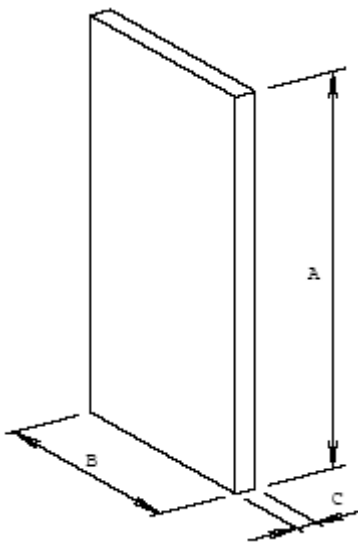

## **EKOSHEET und EKOBOARD "F1"**

Platten wie in Tabelle, Materialdicke bis maximal 5mm als Rollenware

Abm. A (mm)	Abm. B (mm)	Abm. C (mm)	Gew./Platte (kg)	Menge / Palette	Farbe	Oberfläche
3.000	1.500	2	8,55	180 Stück	schwarz	glatt
3.000	1.500	2	8,55	180 Stück	grün	glatt
3.000	1.500	2	8,55	180 Stück	grau	glatt
3.000	1.500	3	12,83	120 Stück	schwarz	glatt
3.000	1.500	3	12,83	120 Stück	grün	glatt
3.000	1.500	3	12,83	120 Stück	grau	glatt
3.000	1.500	4	17,10	90 Stück	schwarz	glatt
3.000	1.500	4	17,10	90 Stück	grün	glatt
3.000	1.500	4	17,10	90 Stück	grau	glatt
3.000	1.500	6	25,65	60 Stück	schwarz	glatt
3.000	1.500	6	25,65	60 Stück	grün	glatt
3.000	1.500	6	25,65	60 Stück	grau	glatt
3.000	1.500	9	38,48	40 Stück	schwarz	glatt
3.000	1.500	9	38,48	40 Stück	grün	glatt
3.000	1.500	9	38,48	40 Stück	grau	glatt
3.000	1.500	10	42,75	35 Stück	schwarz	glatt
3.000	1.500	10	42,75	35 Stück	grün	glatt
3.000	1.500	10	42,75	35 Stück	grau	glatt
3.000	1.500	12	51,30	30 Stück	schwarz	glatt
3.000	1.500	12	51,30	30 Stück	grün	glatt
3.000	1.500	12	51,30	30 Stück	grau	glatt
3.000	1.500	15	64,13	25 Stück	schwarz	glatt
3.000	1.500	15	64,13	25 Stück	grün	glatt
3.000	1.500	15	64,13	25 Stück	grau	glatt

\* Andere Stärken (2 – 15 mm). Farben und/oder Abmessungen auf Anfrage.